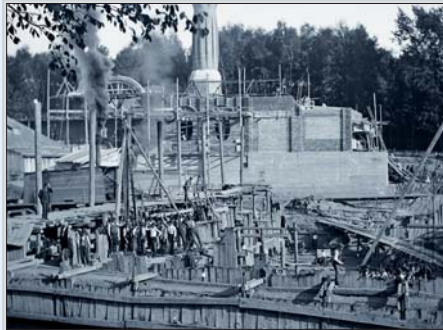

21 PONDĚLÍ Monika	7.00	10.00	13.00	16.00
	8.00	11.00	14.00	17.00
	9.00	12.00	15.00	18.00
22 ÚTERÝ Emil	7.00	10.00	13.00	16.00
	8.00	11.00	14.00	17.00
	9.00	12.00	15.00	18.00
23 STŘEDA Vladimír	7.00	10.00	13.00	16.00
	8.00	11.00	14.00	17.00
	9.00	12.00	15.00	18.00
24 ČTVRTEK Jana	7.00	10.00	13.00	16.00
	8.00	11.00	14.00	17.00
	9.00	12.00	15.00	18.00
25 PÁTEK Viola	7.00	10.00	13.00	16.00
	8.00	11.00	14.00	17.00
	9.00	12.00	15.00	18.00
26 SOBOTA Filip	7.00	10.00	13.00	16.00
	8.00	11.00	14.00	17.00
	9.00	12.00	15.00	18.00
27 NEDĚLE Valdemar	7.00	10.00	13.00	16.00
	8.00	11.00	14.00	17.00
	9.00	12.00	15.00	18.00

Labe a Orlice ve městě a okolí
1. polovina 20. století

Labe – zakládání levého pole nového jezu Hučák. 1909.