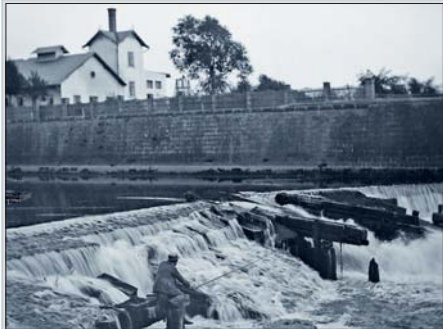

9 NEDĚLE
Vratislav

7.00	10.00	13.00	16.00
8.00	11.00	14.00	17.00
9.00	12.00	15.00	18.00

Labe a Orlice ve městě a okolí
1. polovina 20. století

Orlice – pevnostní jez s vorovou propustí u dnešního zimního stadionu. 1909.